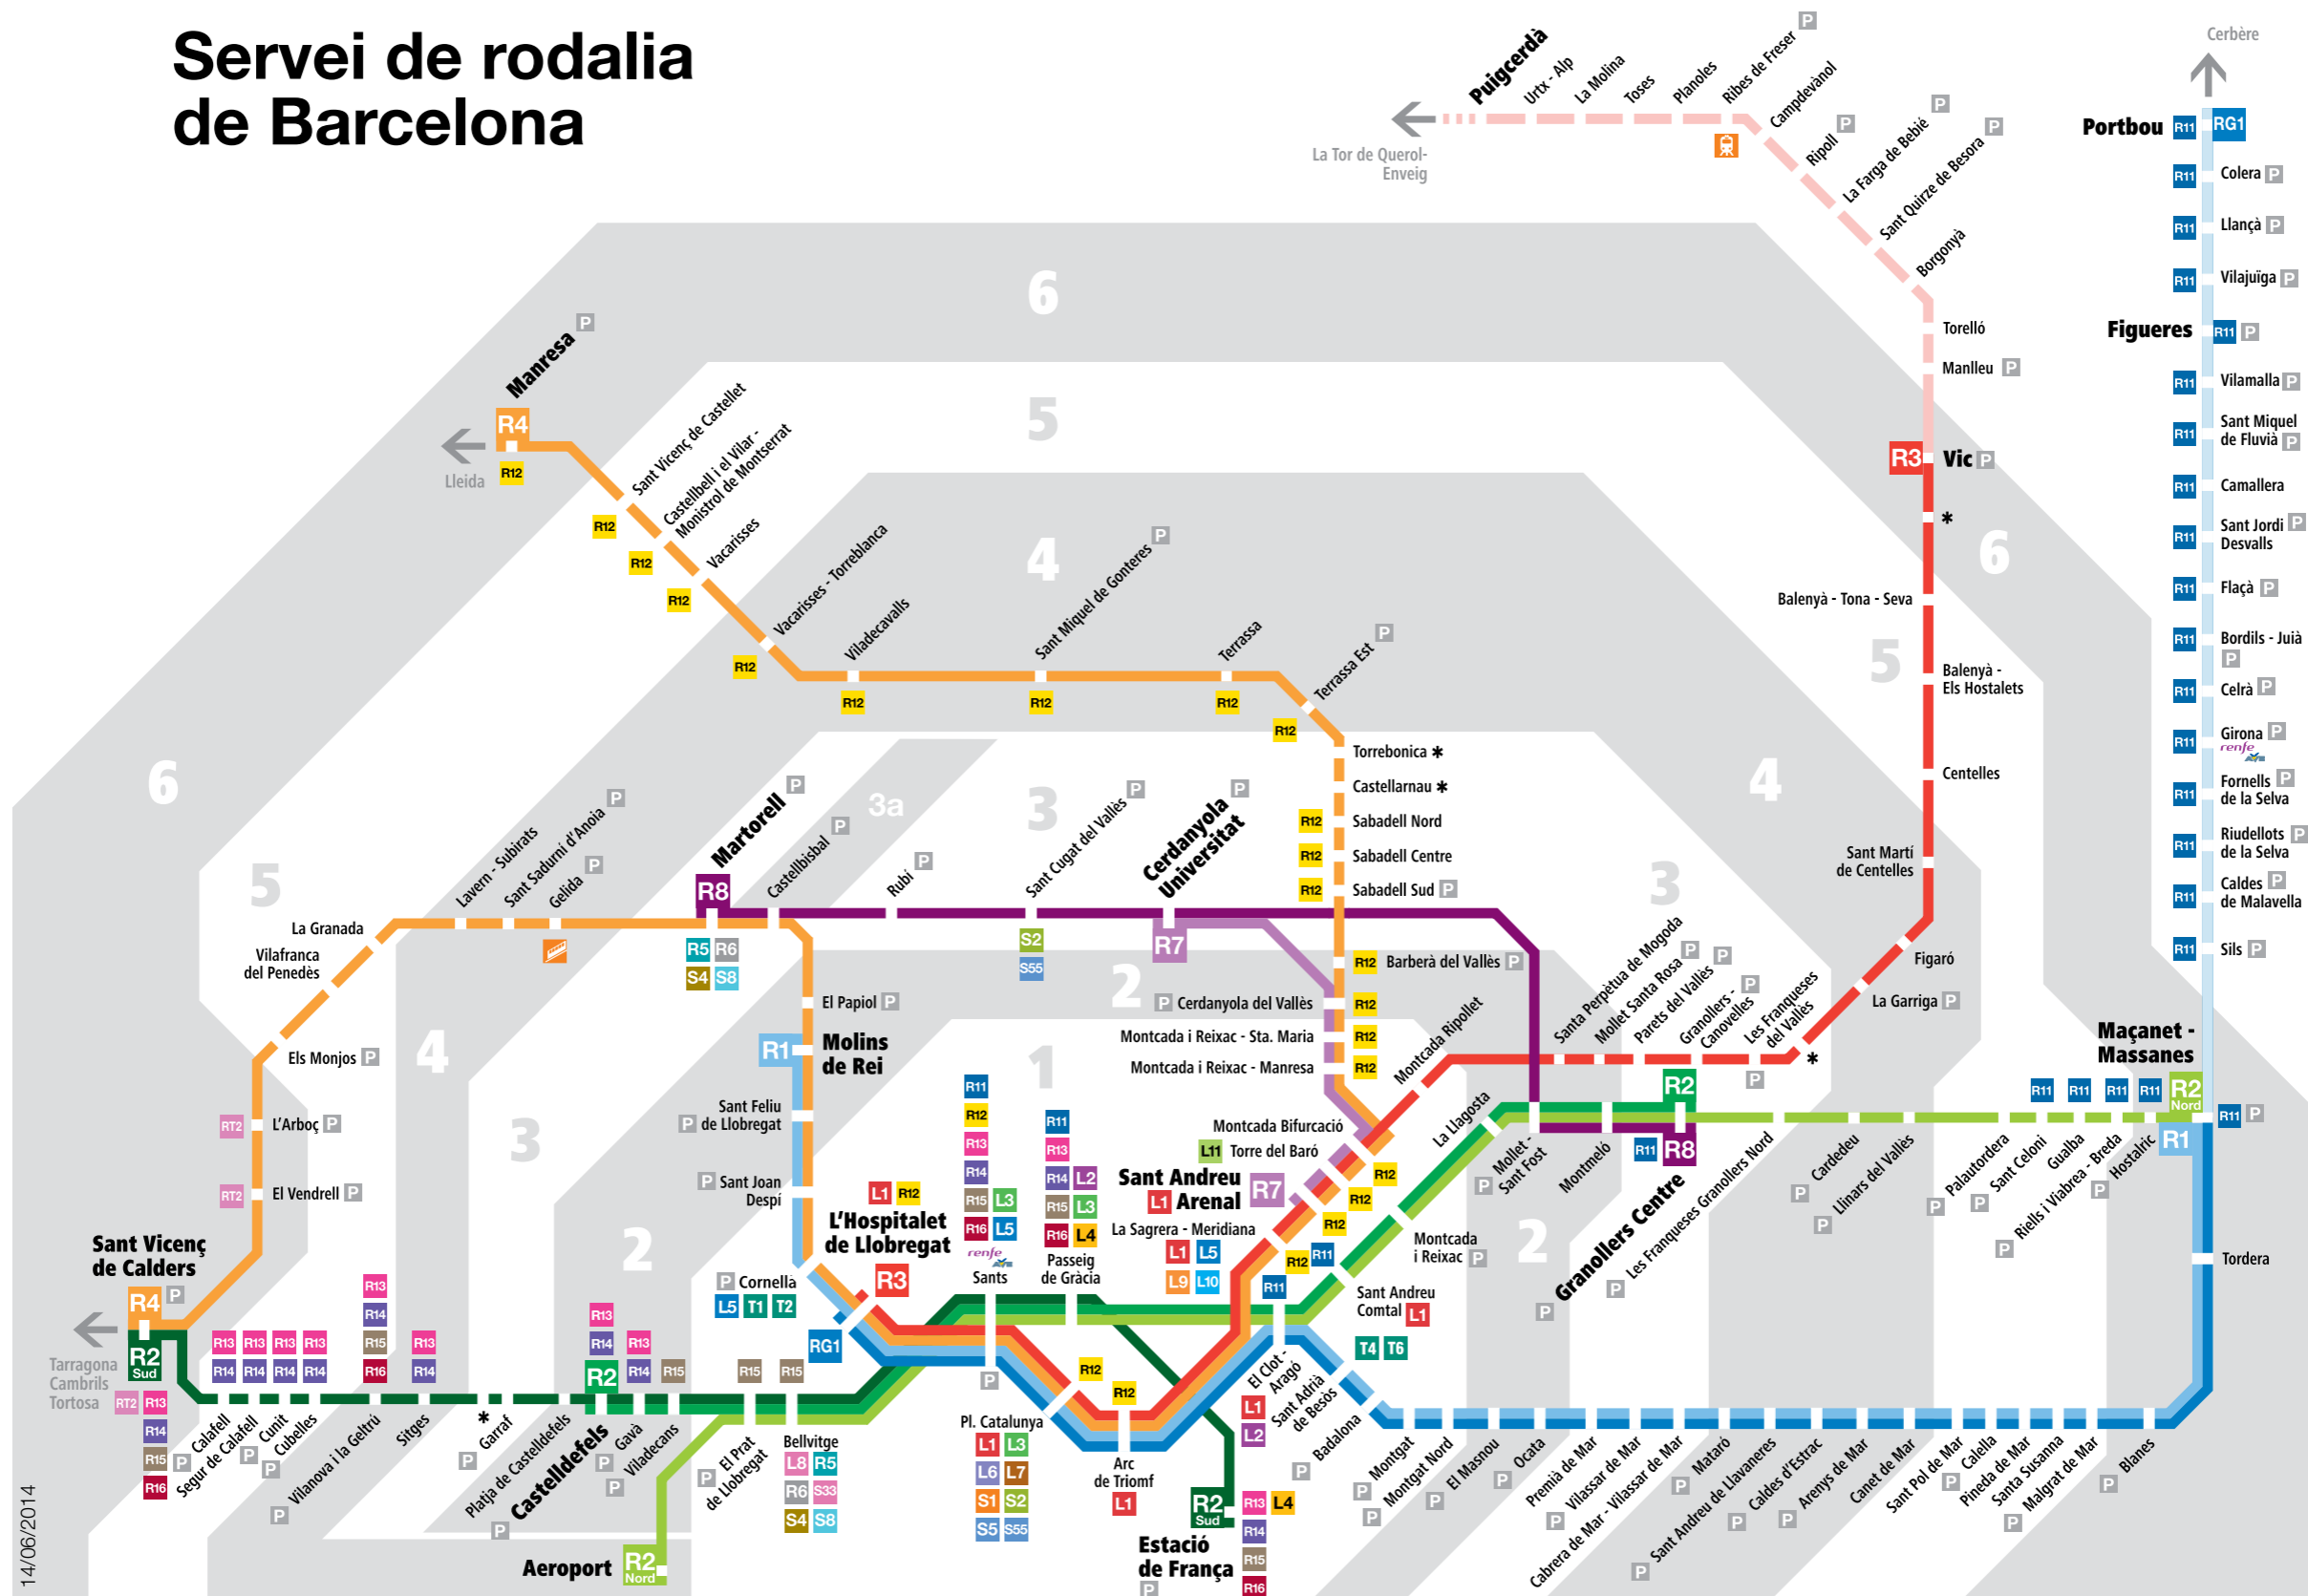

Servei de rodalia de Barcelona

Servei de rodalia de Barcelona

- R1** Molins de Rei - Maçanet - Massanes
Per por by Mataró
- R2** Castelldefels - Granollers Centre
- R2 Nord** Aeroport - Maçanet - Massanes
Per por by Granollers Centre
- R2 Sud** Sant Vicenç de Calders - Barcelona Estació de França
Per por by Vilanova i la Geltrú
- RG1** L'Hospitalet de Llobregat - Figueres / Portbou
Per por by Mataró i Girona

- L6** Barcelona-Pl. Catalunya - Reina Elisenda
- L7** Barcelona-Pl. Catalunya - Av. Tibidabo
- L8** Barcelona-Pl. Espanya - Moll Nou-Ciutat Cooperativa
- R5** Barcelona-Pl. Espanya - Manresa
- R6** Barcelona-Pl. Espanya - Igualada
- S1** Barcelona-Pl. Catalunya - Tarragona
- S2** Barcelona-Pl. Catalunya - Sabadell

- S33** Barcelona-Pl. Espanya - Can Ros
- S4** Barcelona-Pl. Espanya - Olesa de Montserrat
- S5** Barcelona-Pl. Espanya - Sant Cugat-Rubi
- S55** Barcelona-Pl. Catalunya - Universitat Autònoma
- S8** Barcelona-Pl. Espanya - Martorell Enllaç
- F** Funicular de Gelida
- C** Cremallera Ribes-Núria

- L1** Hospital de Bellvitge - Fondo
- L2** Paral·lel - Pep Ventura
- L3** Zona Universitària - Trinitat Nova
- L4** Trinitat Nova - La Pau
- L5** Cornellà Centre - Horta
- L9** La Sagrera - Can Zam
- L10** La Sagrera - Gorg
- L11** Trinitat Nova - Can Cuiàs